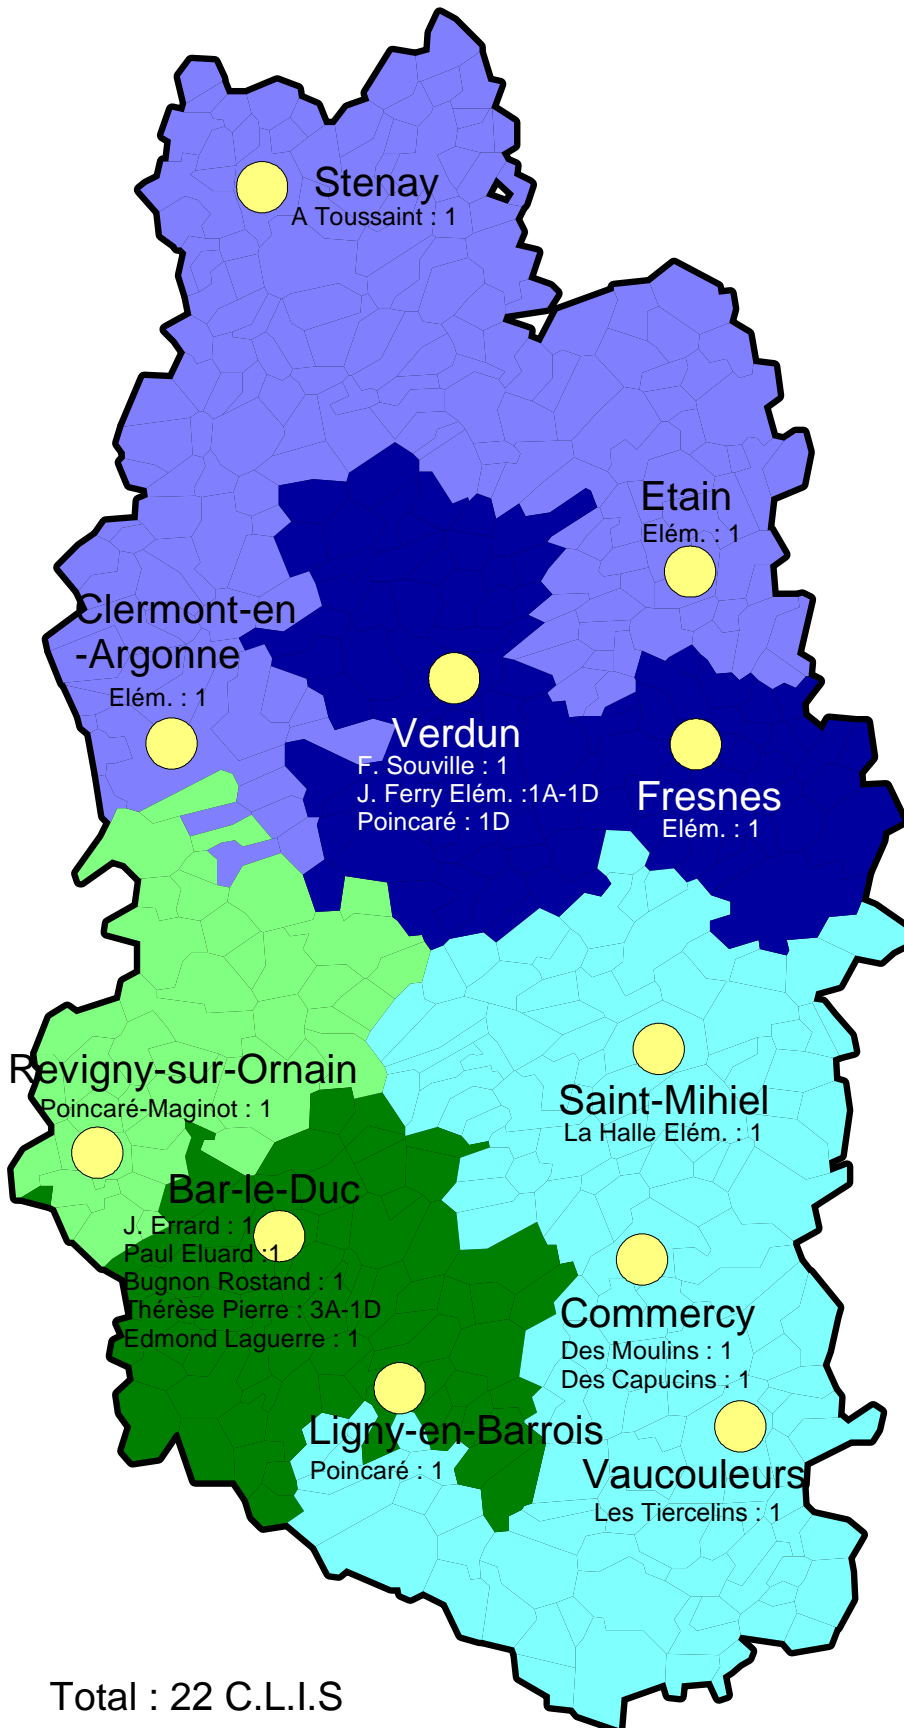

C.L.I.S. 2011-2012

Circonscriptions

- Verdun
- Stenay
- Commercy
- Bar-le-Duc
- Bar Adjoint

Total : 22 C.L.I.S